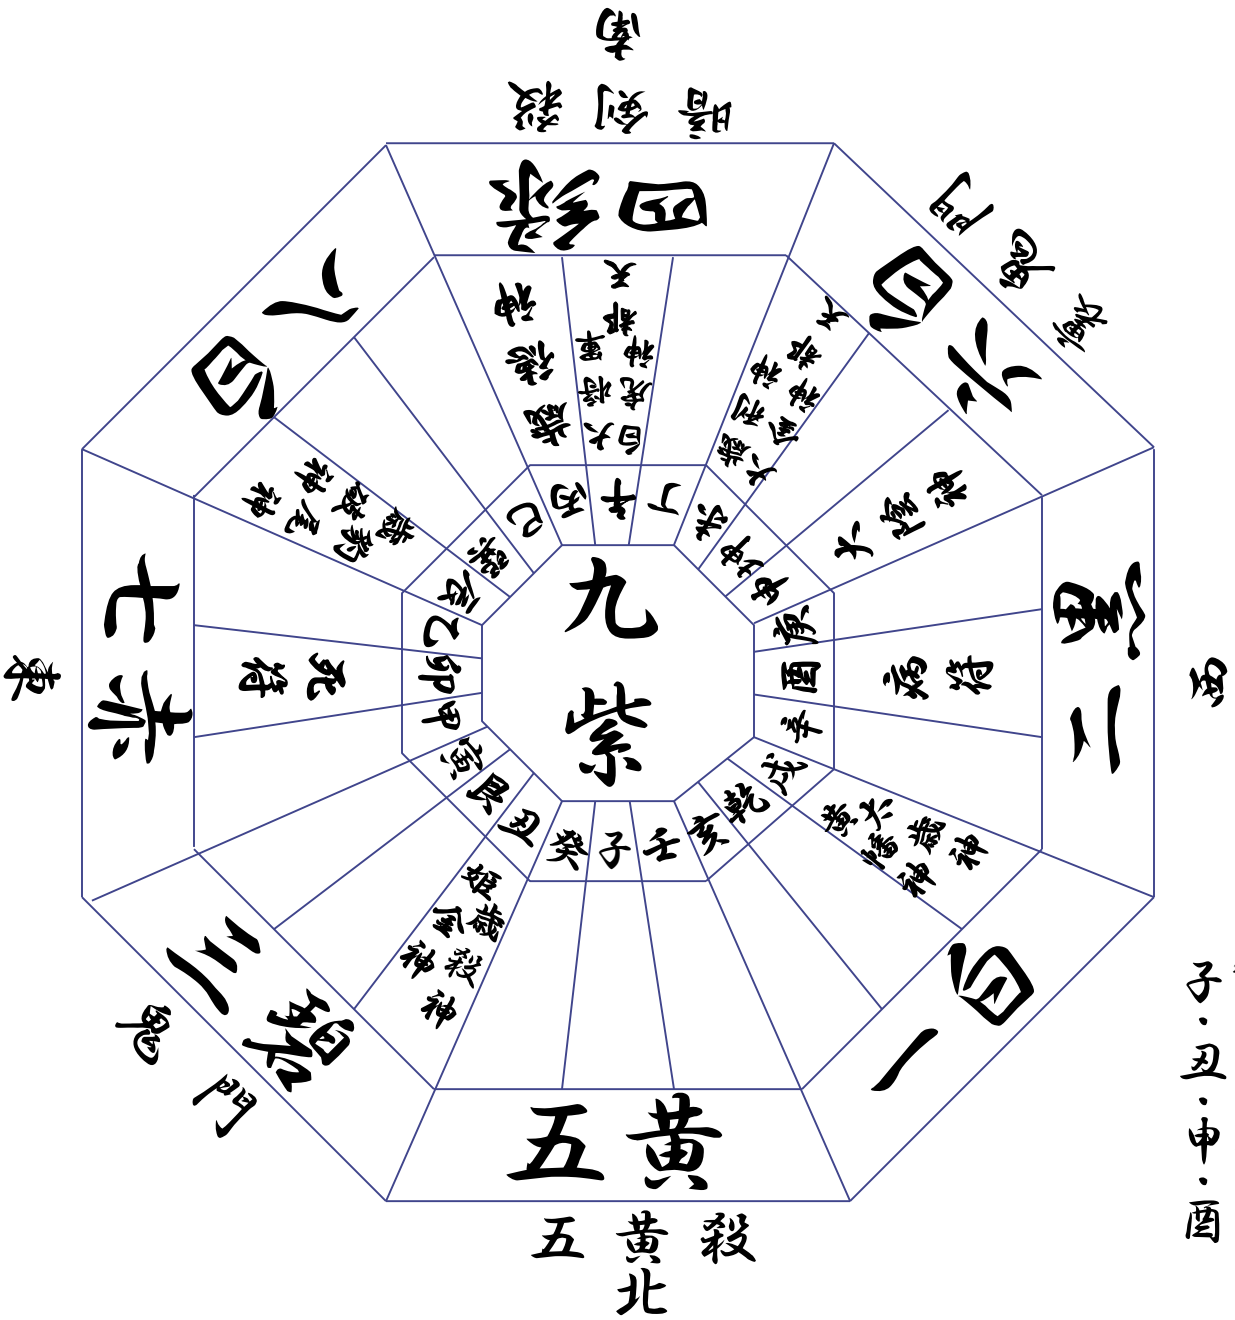

平成三十年方位吉凶図

あき方 (恵方) (えほう)

ひのえみ うま

丙 (巳・午の間)

巡り金神 (めぐりこんじん)

子・丑・申・酉 (ねうし しまる とり)