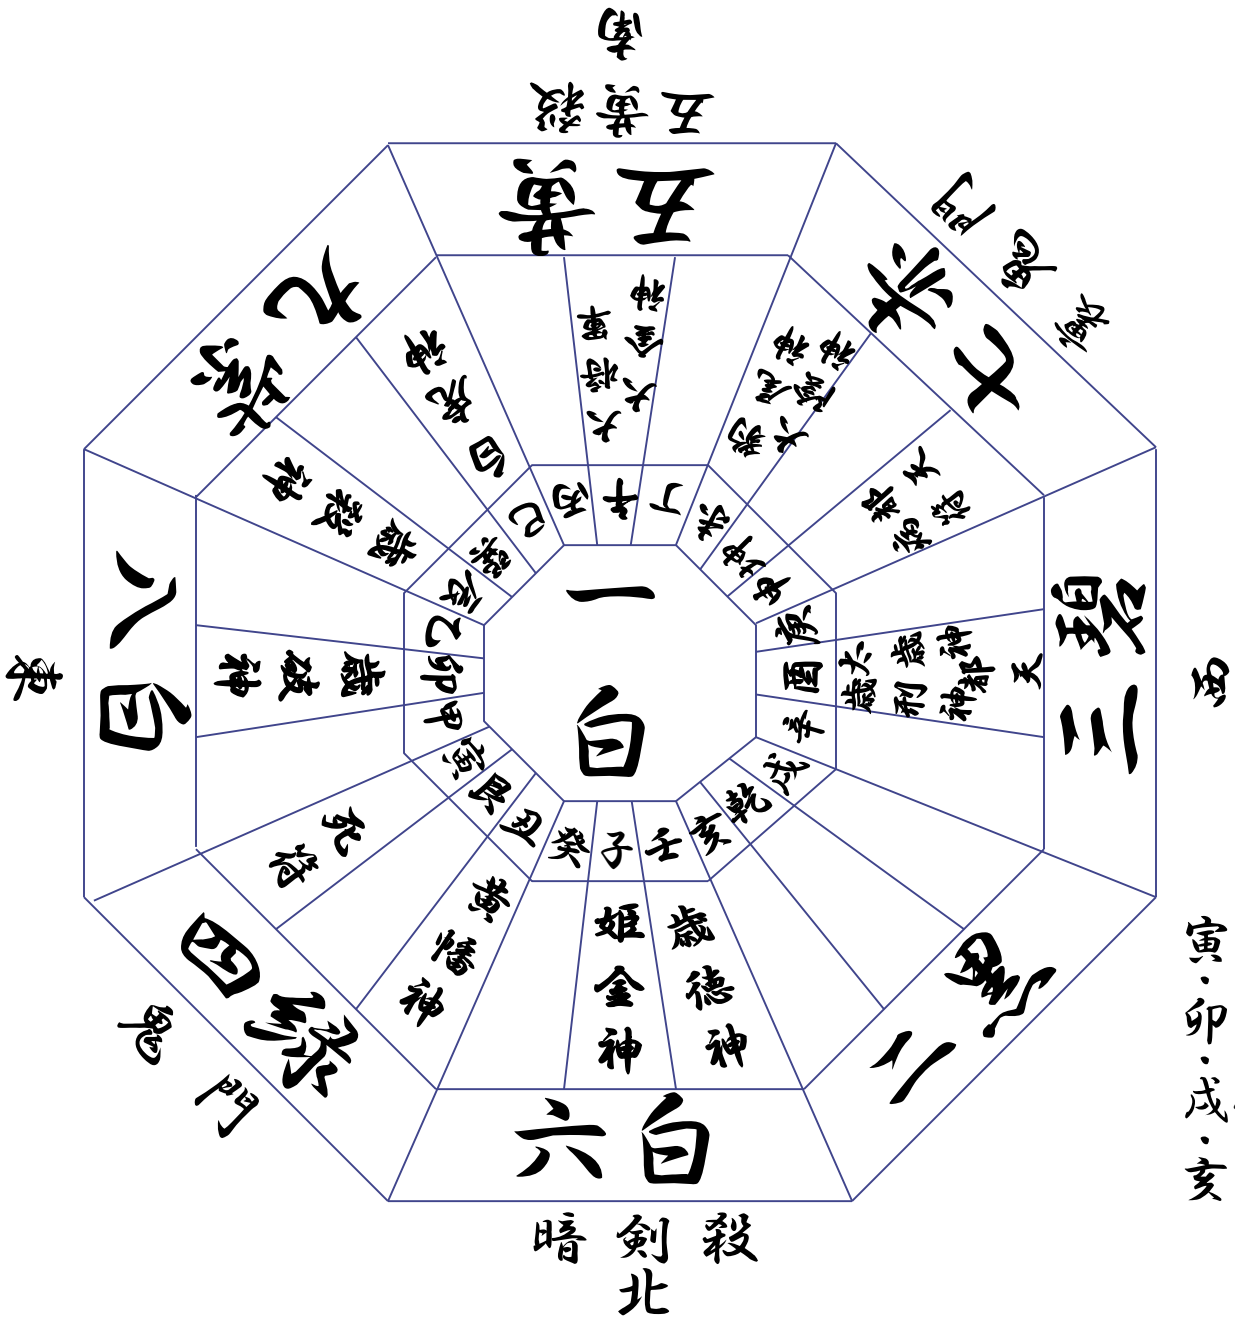

平成二十九年方位吉凶図

あき方(恵方)  
えほう

みずのえいね  
壬(亥・子の間)

めぐ  
巡り金神  
こんじん

とらういぬい  
寅・卯・戌・亥